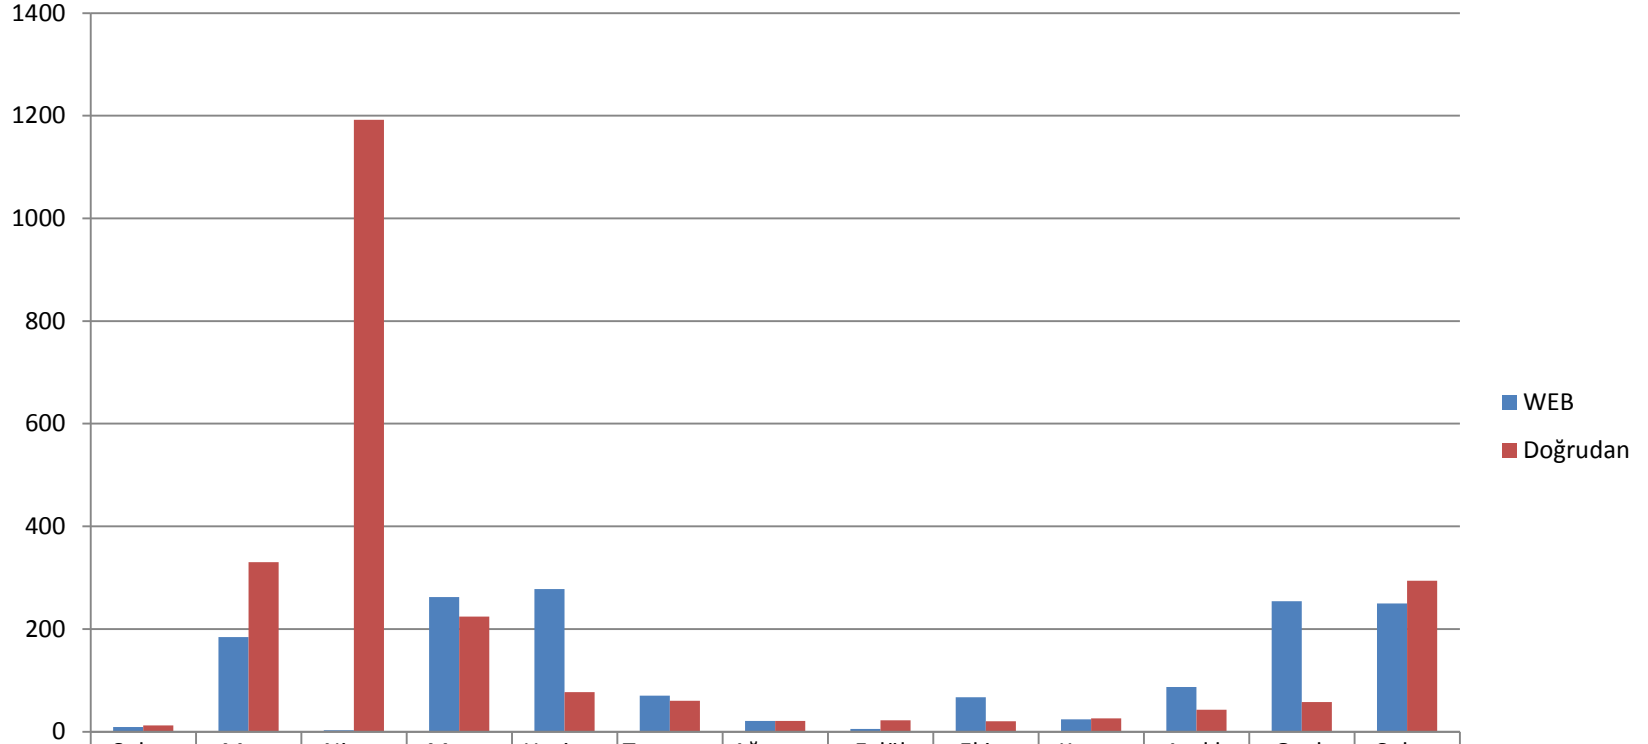

## Son 12 Aylık Yeni Bağışçı Dağılımı

Ay	Şubat	Mart	Nisan	Mayıs	Haziran	Temmuz	Ağustos	Eylül	Ekim	Kasım	Aralık	Ocak	Şubat
■ WEB	9	184	3	262	278	70	21	5	67	24	87	254	250
■ Doğrudan	12	330	1192	224	77	60	21	22	20	26	43	58	294

## Yıllara Göre Yeni Bağışçı Dağılımı

	2011	2012
■ WEB	1010	504
■ Doğrudan	2027	352