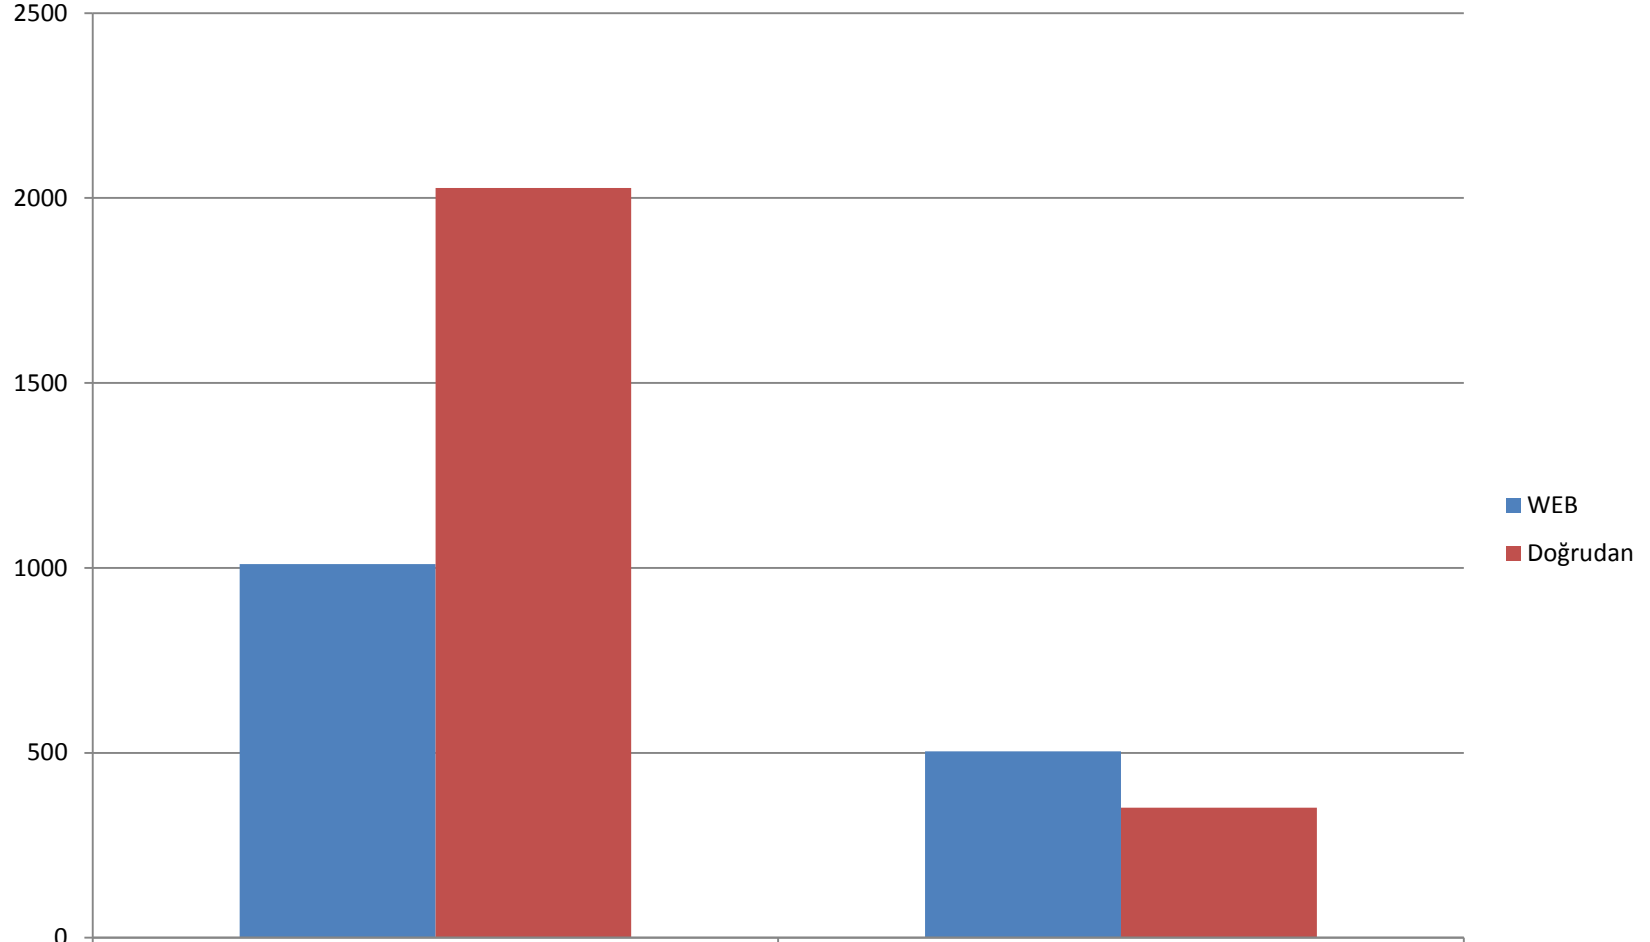

## Son 12 Aylık Yeni Bağışçı Dağılımı

Ay	Şubat	Mart	Nisan	Mayıs	Haziran	Temmuz	Ağustos	Eylül	Ekim	Kasım	Aralık	Ocak	Şubat
■ WEB	9	184	3	262	278	70	21	5	67	24	87	254	250
■ Doğrudan	12	330	1192	224	77	60	21	22	20	26	43	58	294

## Yıllara Göre Yeni Bağışçı Dağılımı

	2011	2012
■ WEB	1010	504
■ Doğrudan	2027	352